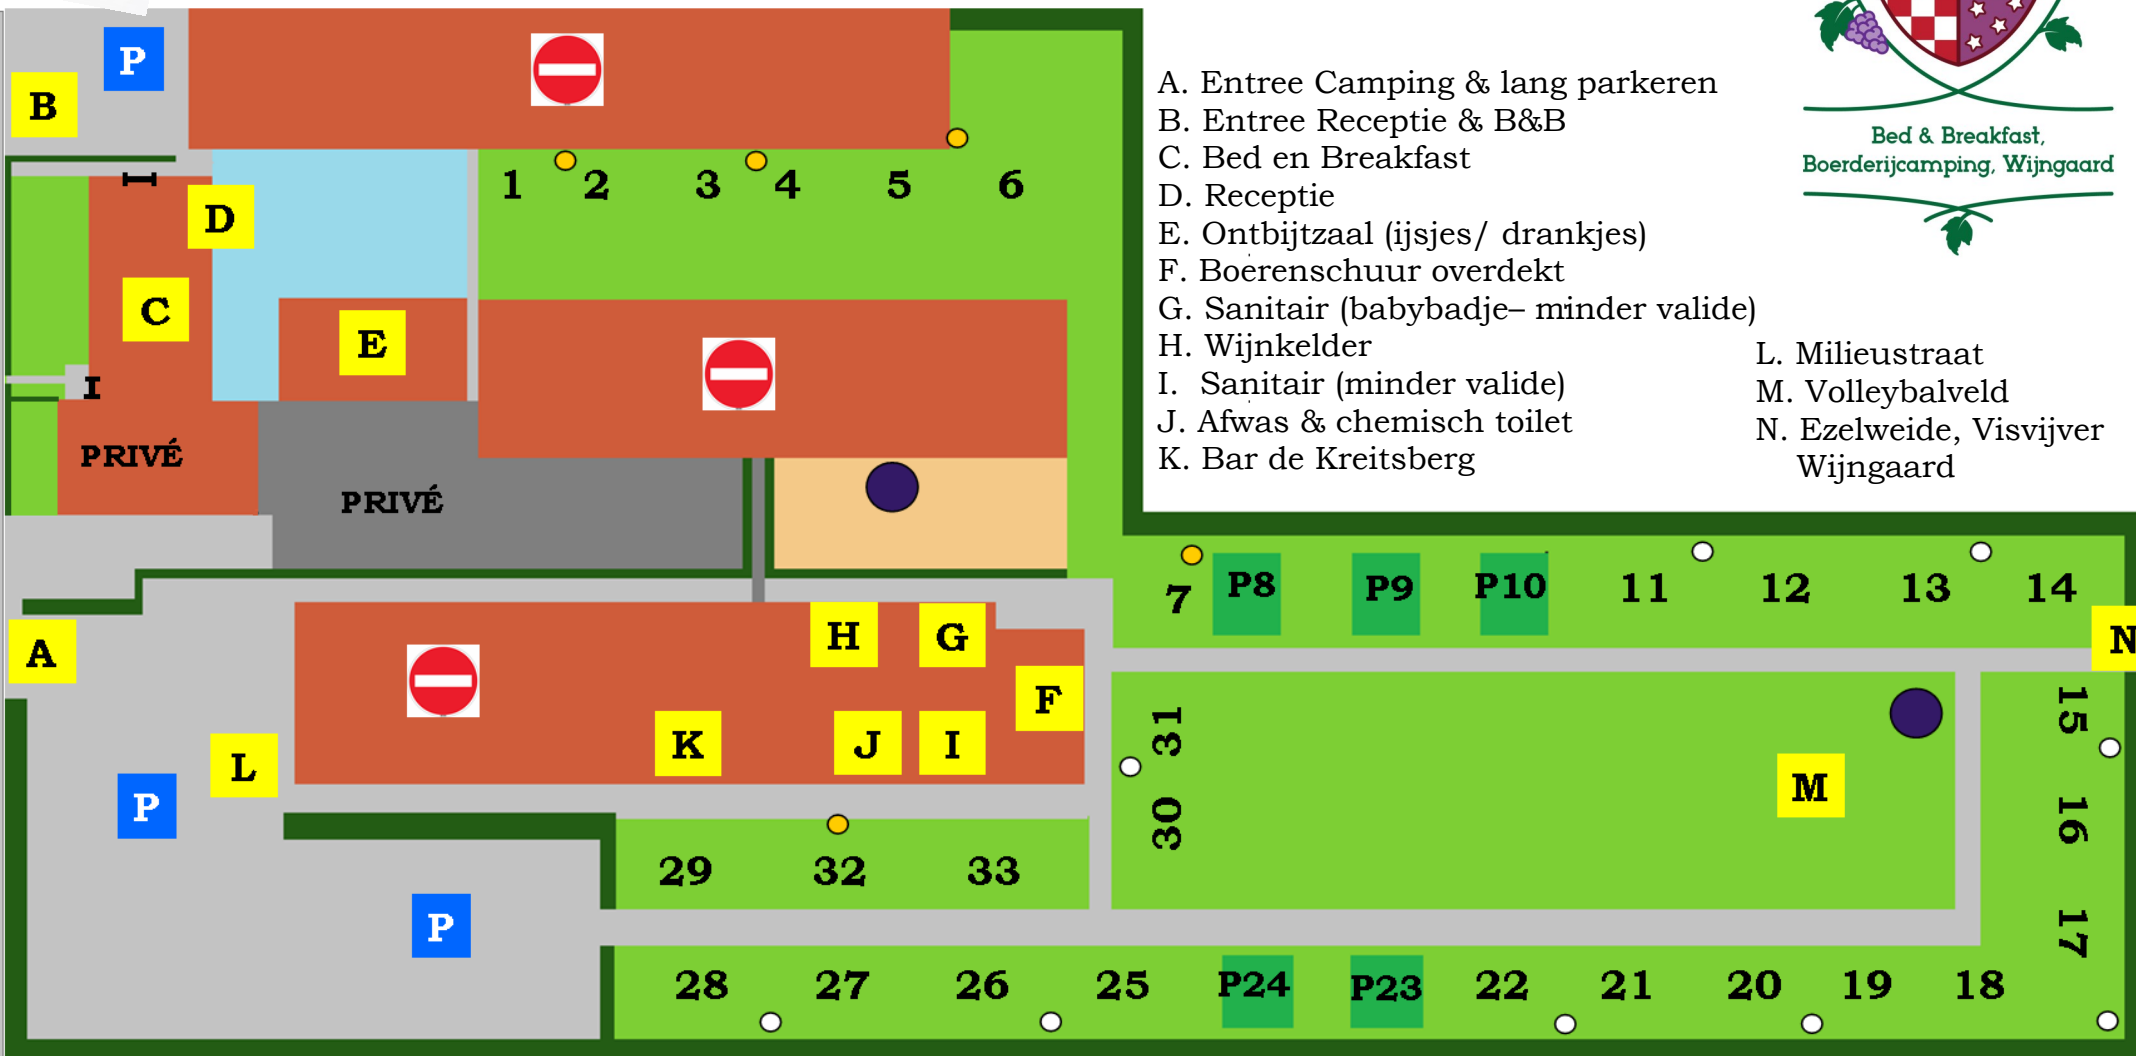

Plattegrond de Kreitsberg

- A. Entree Camping & lang parkeren
- B. Entree Receptie & B&B
- C. Bed en Breakfast
- D. Receptie
- E. Ontbijtzaal (ijsjes/ drankjes)
- F. Boerenschuur overdekt
- G. Sanitair (babybadje- minder valide)
- H. Wijnkelder
- I. Sanitair (minder valide)
- J. Afwas & chemisch toilet
- K. Bar de Kreitsberg

- L. Milieustraat
- M. Volleybalveld
- N. Ezelweide, Visvijver
Wijngaard

- | | | | | | | | |
|--|-----------------|--|------------|--|--------------|--|----------|
| | Trampoline | | Bebouwing | | Pagan tenten | | Grasland |
| | Parkeerplaats | | Bestrating | | Bepplanting | | |
| | Elektra & water | | Terras | | Speeltuim | | |
| | Elektra | | | | | | |